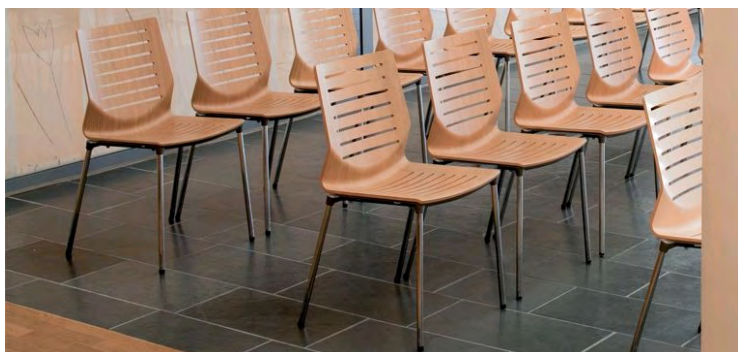

Next collection kan leveres med rekkekobling.