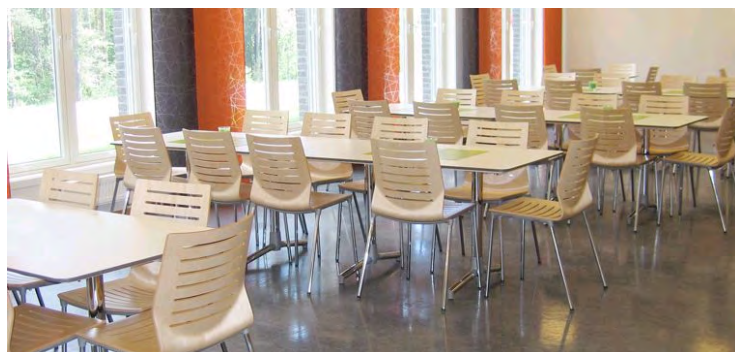

Next bord 140x80cm, med Next stol.